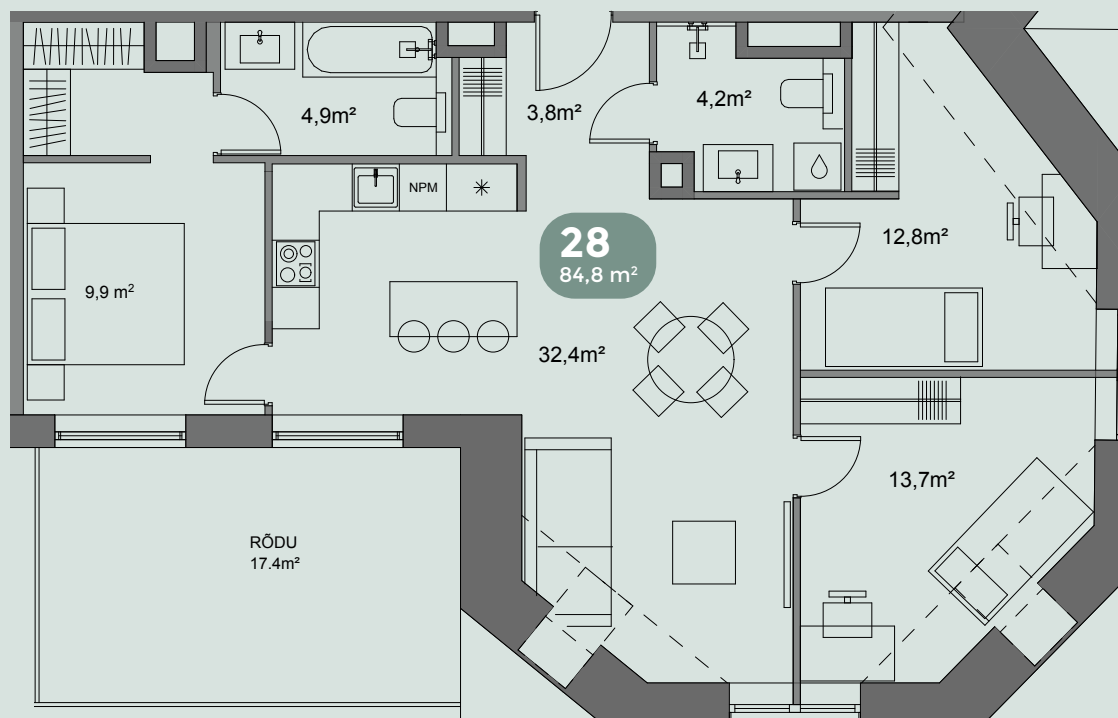

V/59

VABRIKU

EHE KALAMAJA

28

KORTER

VABRIKU 59 - 28

Korrus 3
Tube 4
Pindala 84,8 m²

VOLTA tänav