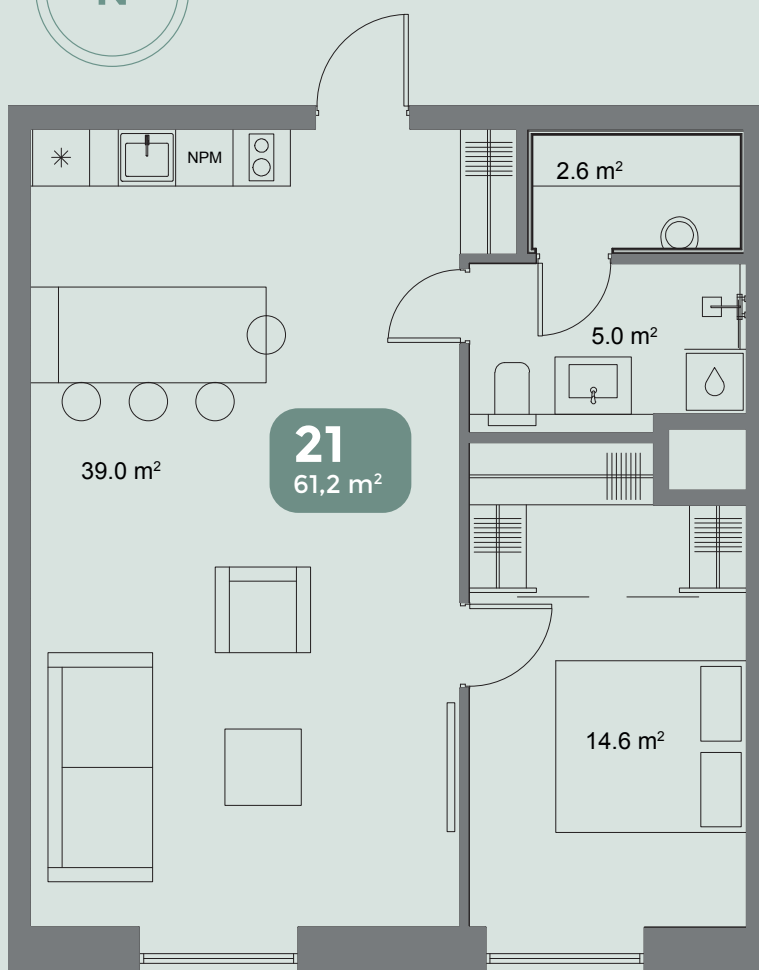

V/59

VABRIKU

EHE KALAMAJA

VABRIKU 59 - 21

Korrus	2
Tube	2
Pindala	61,2 m ²

21

KORTER

VOLTA tänav