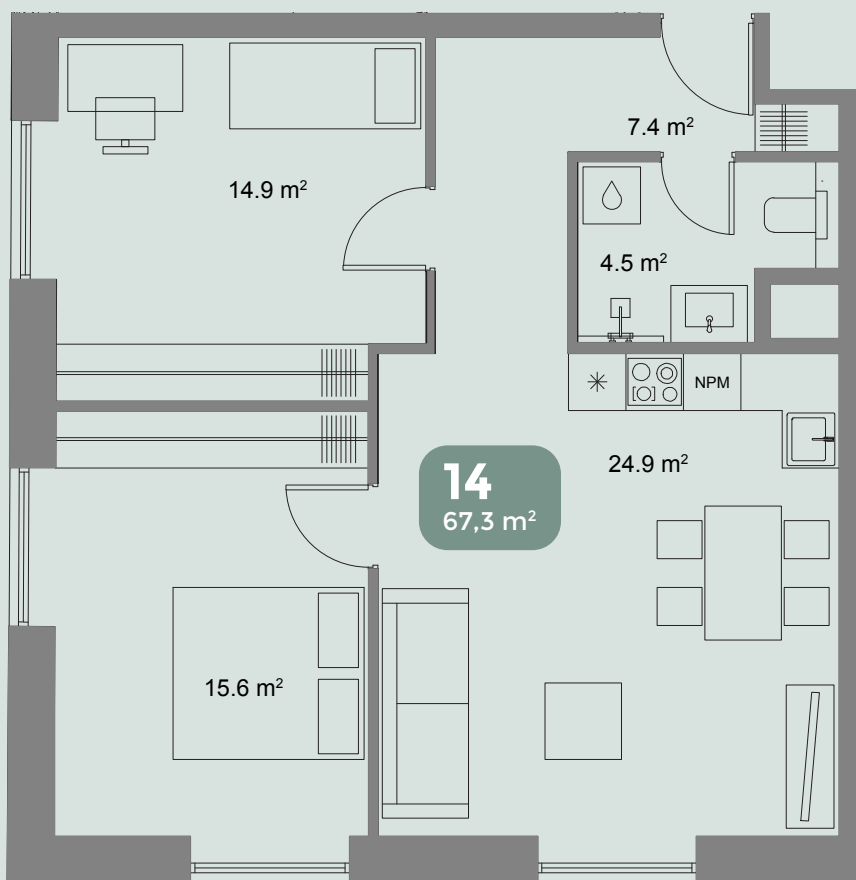

V/59

VABRIKU

EHE KALAMAJA

VABRIKU 59 - 14

Korrus	2
Tube	3
Pindala	67,3 m ²

14

KORTER

VOLTA tänav