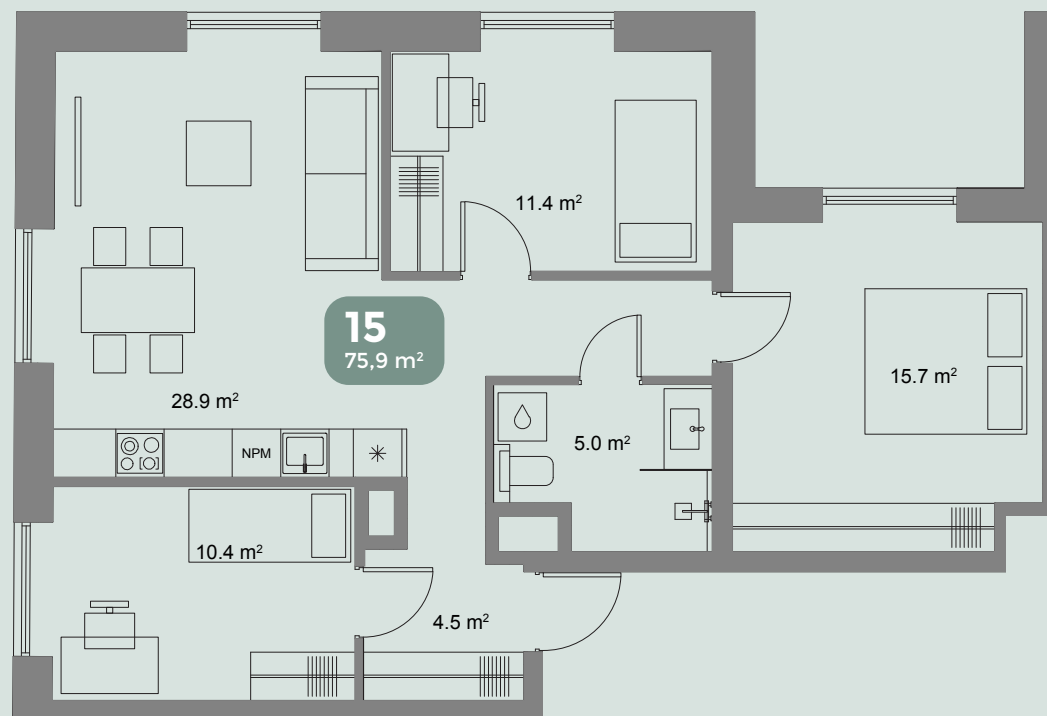

V/59

VABRIKU

EHE KALAMAJA

15

KORTER

VABRIKU 59 - 15

Korrus	2
Tube	4
Pindala	75,9 m ²

*Müügitmaterjalides olevad plaanid on illustratiivsed ja müüdavate pindade lõplikud suurused võivad muutuda.