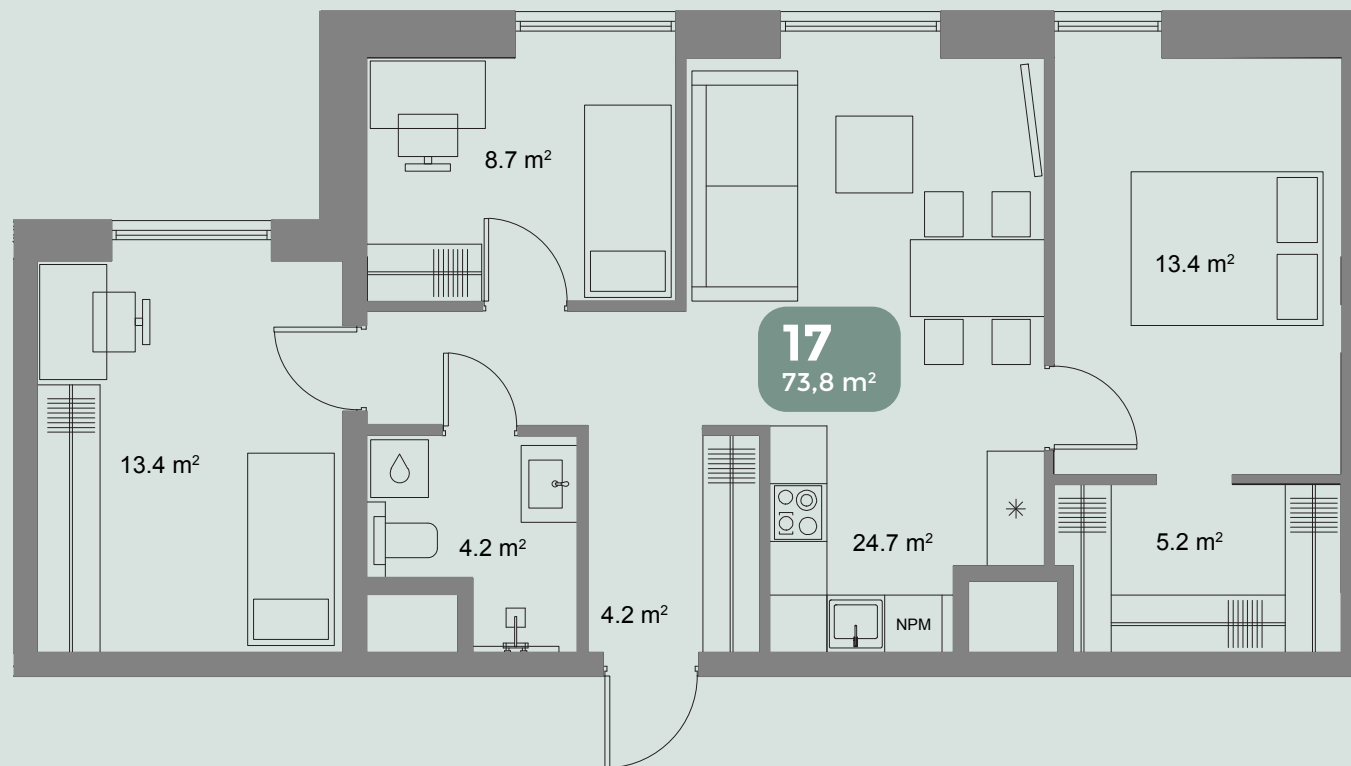

V/59

VABRIKU

EHE KALAMAJA

17

KORTER

VABRIKU 59 - 17

Korrus	2
Tube	4
Pindala	73,8 m ²

*Müügitmaterjalides olevad plaanid on illustratiivsed ja müüdavate pindade lõplikud suurused võivad muutuda.