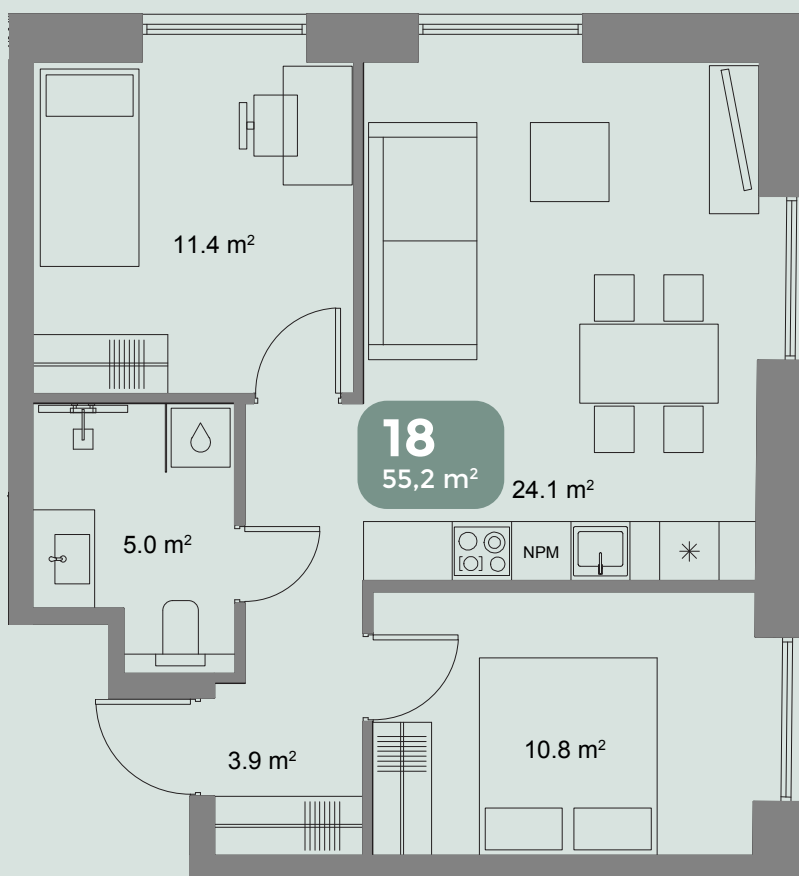

### VABRIKU 59 - 18

Korrus	2
Tube	3
Pindala	55,2 m <sup>2</sup>

VOLTA tänav

# 18

KORTER

\*Müügitmaterjalides olevad plaanid on illustratiivsed ja müüdavate pindade lõplikud suurused võivad muutuda.