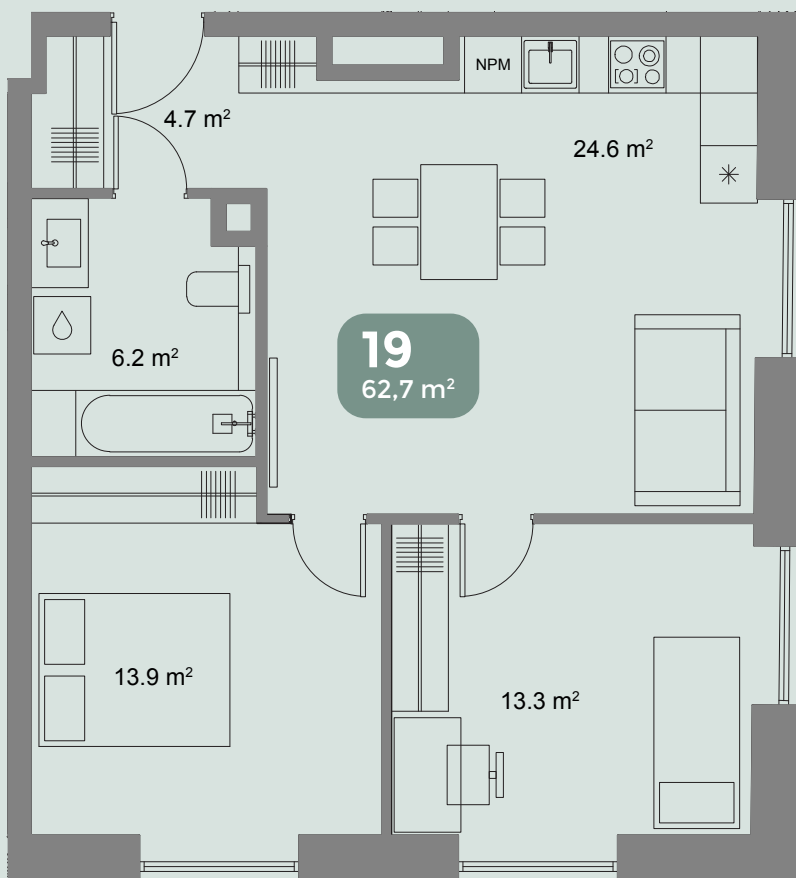

V/59

VABRIKU

EHE KALAMAJA

VABRIKU 59 - 19

Korrus	2
Tube	3
Pindala	62,7 m ²

VOLTA tänav

19

KORTER