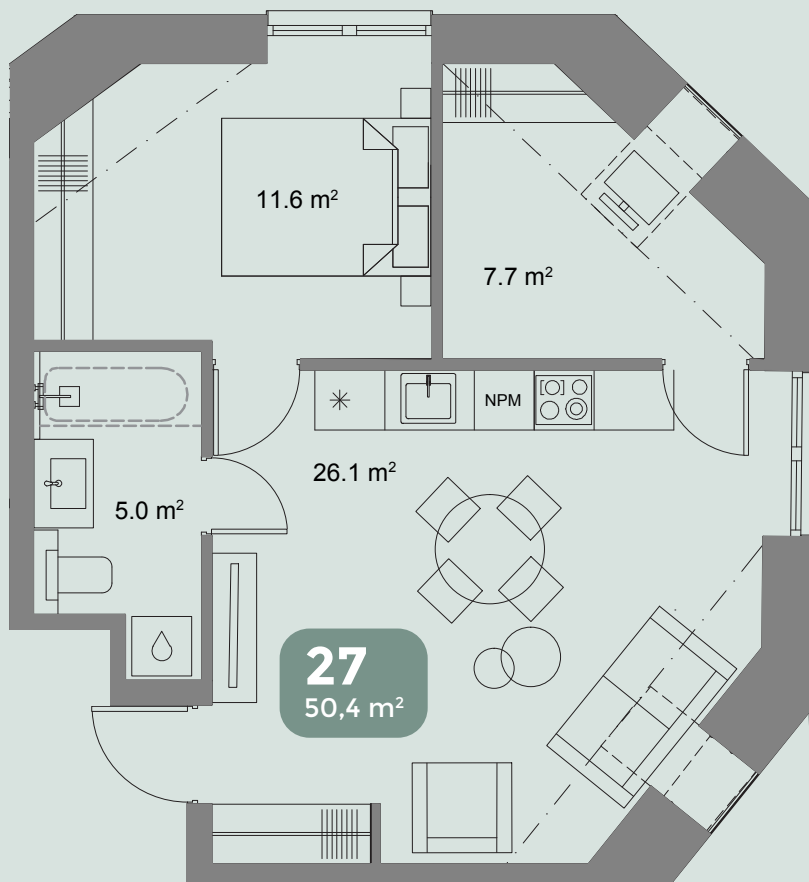

V/59

VABRIKU

EHE KALAMAJA

VABRIKU 59 - 27

Korrus	3
Tube	2
Pindala	50,4 m²

27

KORTER

VOLTA tänav

*Müügimaterjalides olevad plaanid on illustratiivsed ja müüdavate pindade lõplikud suurused võivad muutuda.

MÜÜGIINFO:

Helen Tallermo | +372 58 131 588 | helen.tallermo@uusmaa.ee

Margit Sild | +372 515 0069 | margit.sild@uusmaa.ee