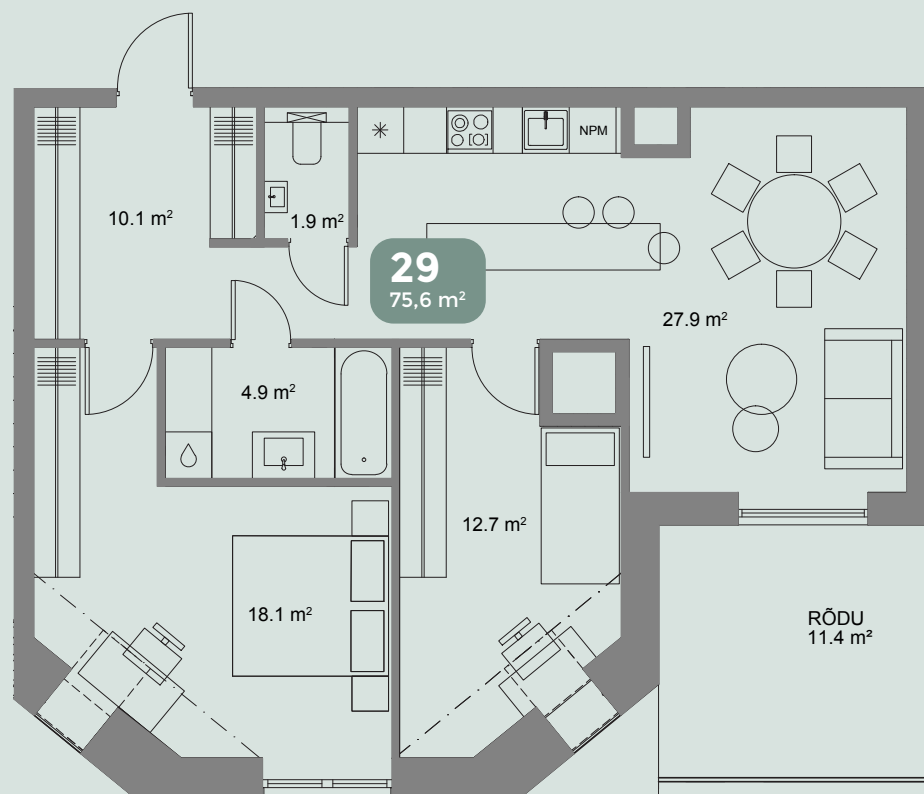

V/59

VABRIKU

EHE KALAMAJA

29

KORTER

VABRIKU 59 - 29

Korrus	3
Tube	3
Pindala	75,6 m ²

VOLTA tänav