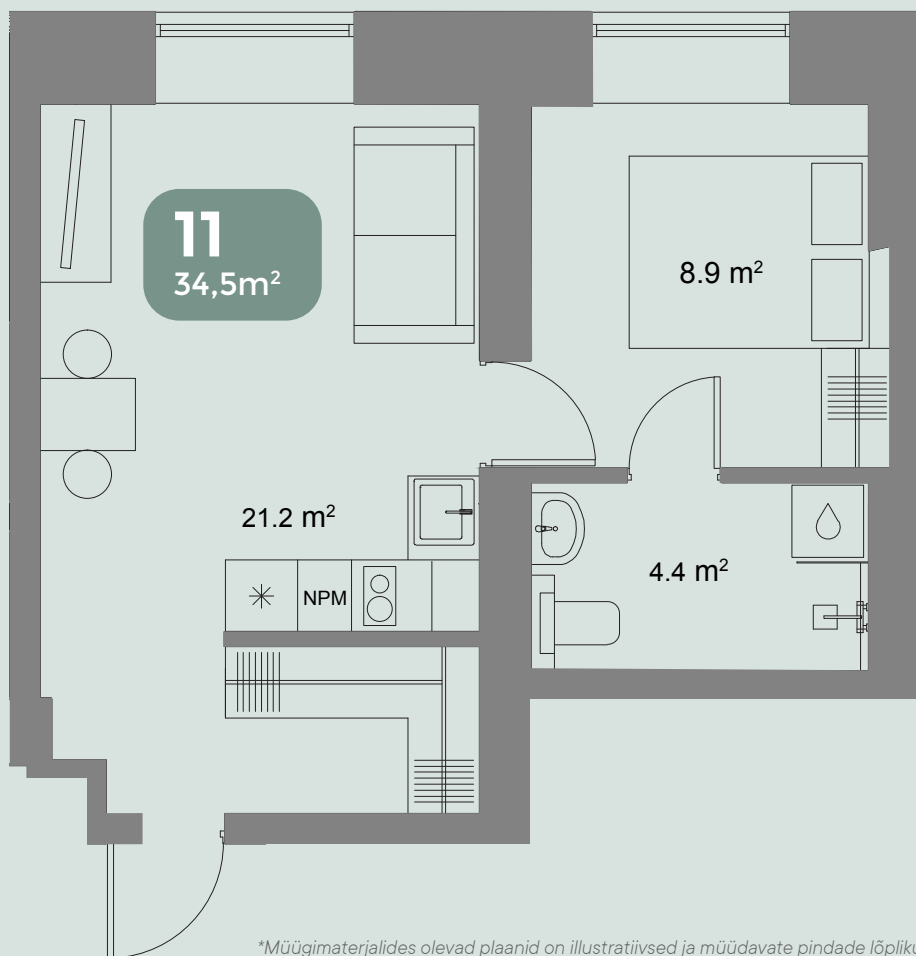

V/59

VABRIKU

EHE KALAMAJA

VABRIKU 59 - 11

Korrus	1
Tube	2
Pindala	34,5 m ²

11
KORTER

*Müügimaterjalides olevad plaanid on illustratiivsed ja müüdavate pindade lõplikud suurused võivad muutuda.

MÜÜGIINFO: