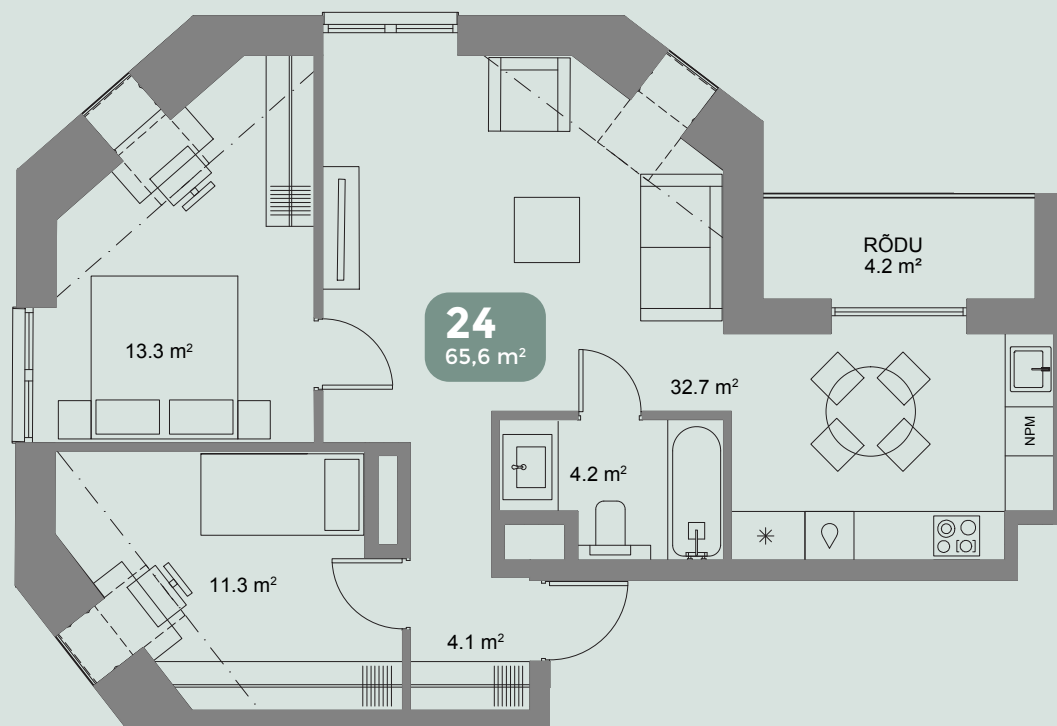

### VABRIKU 59 - 24

Korrus	3
Tube	3
Pindala	65,6 m <sup>2</sup>

VOLTA tänav

\*Müügitmaterjalides olevad plaanid on illustratiivsed ja müüdavate pindade lõplikud suurused võivad muutuda.