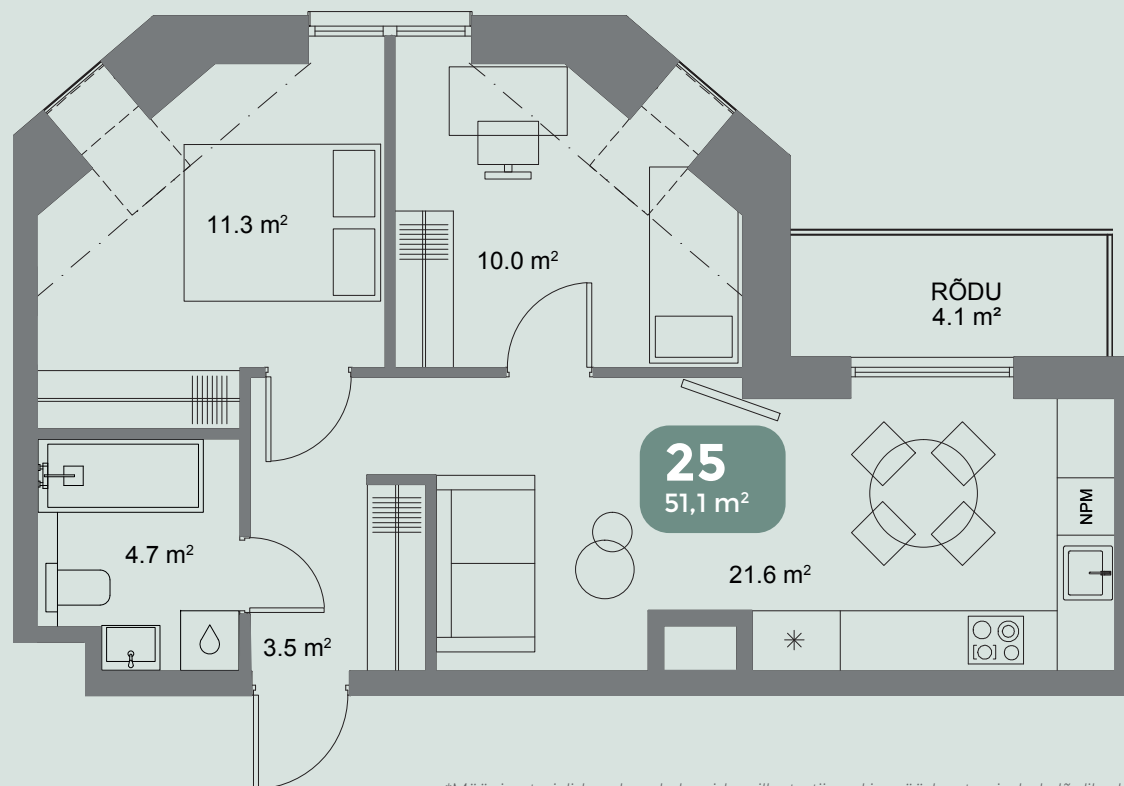

V/59

VABRIKU

EHE KALAMAJA

25

KORTER

VABRIKU 59 - 25

Korrus	3
Tube	3
Pindala	51,1 m ²

*Müügitmaterjalides olevad plaanid on illustratiivsed ja müüdavate pindade lõplikud suurused võivad muutuda.